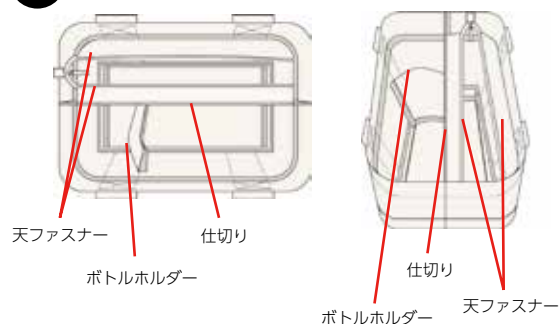

M サイズ

デイリーに使いやすい、程よいサイズ感。
中央の仕切りで荷物をすっきり整理でき、必要なものを
スムーズに取り出せます。
500ml ペットボトルを立てて収納できる専用ホルダー
付きでバッグの中もきれいにキープ。
通勤、通学やお出かけにちょうどいい、気軽に持てる万
能サイズです。

M

L サイズ

収納力を高めた、ゆとりあるLサイズ。
メイン収納は安心のファスナー仕様、中身が見えにくく
防犯面も安心です。
A4 サイズの書類を横向きで収納できる設計で、
ビジネスシーンにも対応。
中央の仕切りと 500ml ペットボトルホルダー付きで、
荷物を整理しながらたっぷり収納できます。
容量も機能も充実した、頼れる大容量トートバックです。

L

仕切り付きトート M ¥2,800

□約 31(底部 24) × 20cm マチ約 11cm
持ち手 約 31cm

- 綿
- 中国製
- グレー 567490
- ブルー 567506
- ブラック 567513

仕様：マグネットボタン、仕切り付き
内ポケット 1 個、底板付き ボトルホルダー
収納目安：B5/ ボトル 500ml

仕切り付きトート L ¥3,600

□約 41(底部 36) × 27.5cm マチ約 13cm
持ち手 約 51cm