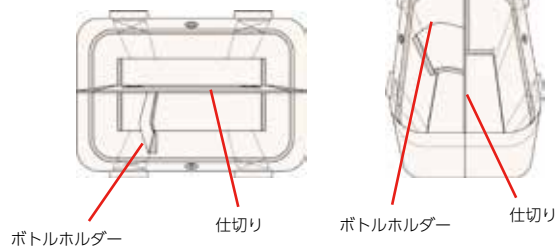

M サイズ

デイリーに使いやすい、程よいサイズ感。
中央の仕切りで荷物をすっきり整理でき、必要なものを
スムーズに取り出せます。
500ml ペットボトルを立てて収納できる専用ホルダー
付きでバッグの中もきれいにキープ。
通勤、通学やお出かけにちょうどいい、気軽に持てる万
能サイズです。

M

L サイズ

収納力を高めた、ゆとりあるLサイズ。
メイン収納は安心のファスナー仕様、中身が見えにくく
防犯面も安心です。
A4 サイズの書類を横向きで収納できる設計で、
ビジネスシーンにも対応。
中央の仕切りと 500ml ペットボトルホルダー付きで、
荷物を整理しながらたっぷり収納できます。
容量も機能も充実した、頼れる大容量トートバックです。