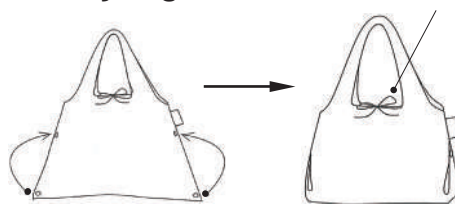

ショッピングバッグ

再生ペットが環境にやさしい ショッピングバッグ

環境にやさしい moz のショッピングバッグです。
小さく折りたたためて、いつものバッグに
耐荷重 20kg と十分すぎるスペックです。
毎日のお買い物や、旅行などに大活躍！

ショッピングバッグ ¥1,600

- □約 53 × 40cm 持ち手 約 52cm
  収納時 約 16 × 14cm
- □ポリエステル (再生ポリエステル)
- □中国製
- □耐荷重 20kg
- □フラワー ブラック 547348
- □ミニフラワー グレー 547355
- □ロゴ 558085
- □メッセージ 558078
- □ダーラムース 558061

大きさが変えられる！
2way bag!!

Close with ribbon.

両サイドのボタンを留めると大きなマチが作れるので
ホールケーキやプレートを平たく持ち運びできます

使いやすさはそのままに、再生ペットを使用したリサイクル素
材にリニューアルしました。環境に配慮した地球にやさしいエ
コバッグです。身近なところから SDGs を始めてみませんか？