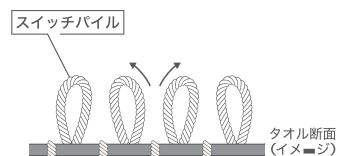

洗うほど膨らむタオル

ふっくら長持ちの超高性能タオル

特許取得のスイッチパイル製法で
洗えば洗うほど膨らむタオルと moz がコラボしました！
moz の可愛らしさと、一度使ったら
手放せなくなるほどの心地よさ。
洗うことによって糸の中に隙間ができ吸水性と速乾性◎
毎日使ってほしいアイテムです！

洗うほど膨らむタオル ハンド ¥800

- ☐ 約 34 × 35cm
- ☐ 綿
- ☐ 中国製
- ☐ グレー 554308
- イエローグリーン 554339
- パープル 554322
- ベージュ 554315
- ブルーグリーン 554346

洗うほど膨らむタオル フェイス ¥1,500

- ☐ 約 34 × 80cm
- ☐ 綿
- ☐ 中国製
- ☐ グレー 554353
- イエローグリーン 554384
- パープル 554377
- ベージュ 554360
- ブルーグリーン 554391

撚りの方向が違う2種類のパイルが互いに反発して立ち上がることで、洗濯を重ねるほどにふっくら感が増します (特許取得)