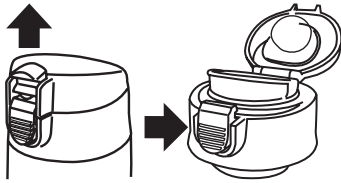

ブラック

ホワイト

開閉しやすいワンタッチ栓

広口で飲みやすい