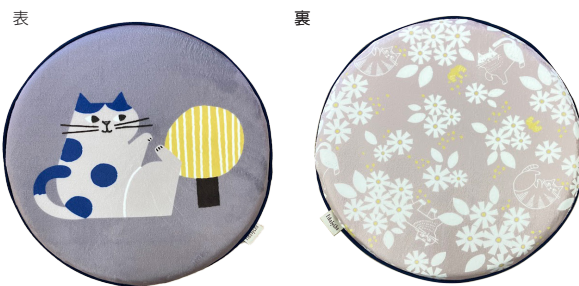

□表地：ポリエステル・ポリウレタン

中材：モールドウレタン

□中国製

- グレー × イエロー 564000
- ブルー × ライトブラウン 564017
- アイボリー × ネイビー 560064
- アイボリー × イエロー 560071
- グレー / ピンク 565984
- イエロー / ネイビー 565991
- アイボリー / ホワイト 566004

もちもちふかふか触感です。

グレー / ピンク

イエロー / ネイビー

アイボリー / ホワイト

グレー × イエロー

ブルー × ライトブラウン

アイボリー × ネイビー

アイボリー × イエロー

腰当てクッション

もっちりとした触感