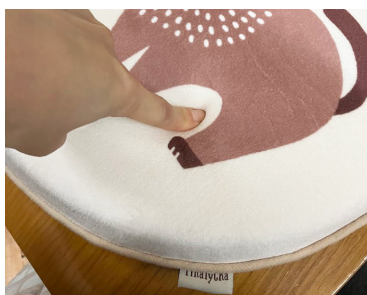

シートクッション

もっちりとした座り心地

fikalychkaの柄を大胆にプリントしたシートクッションです。
気分に合わせて表裏を使い分けて、床や椅子の上に。
おしりの冷え対策にもなります。

シートクッション ¥1,600

□約φ35×4cm

□表地：ポリエステル・ポリウレタン

中材：モールドウレタン

□中国製

- □グレー × イエロー 564000
- ブルー × ライトブラウン 564017
- アイボリー × ネイビー 560064
- アイボリー × イエロー 560071
- グレー / ピンク 565984
- イエロー / ネイビー 565991
- アイボリー / ホワイト 566004

もちもちふかふか触感です。