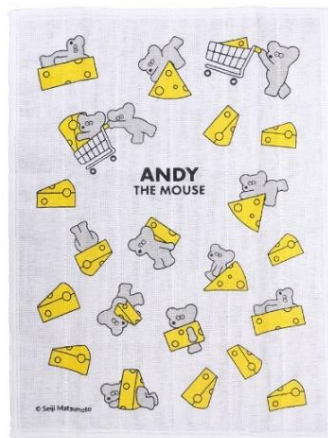

2024
collection

ANDY

AKATSUKI CORPORATION

ANDY

ねずみの ANDY

しっぽのないねずみの男の子。
松本セイジが描くアート作品のキャラクターとして誕生しました。
食いしん坊の ANDY は、いつもチーズのことで頭がいっぱいです。
好きなことは、チーズに挟まること。

誕生

2017年にニューヨークで行われた、松本セイジにとって初めての個展で発表した作品が「ねずみの ANDY」です。
ニューヨークの地下鉄の駅で薄暗い線路の脇を走るねずみが、何の当てもなく渡米した自分と重なり親近感が湧いたことがきっかけで誕生しました。

- 約20 x 14cm
- 表地 綿 / 裏地 ポリエステル・綿 / 詰め物 ポリエステル
- 中国製
- ベージュ 555442
- カーキ 555459

ベージュ

カーキ

ツイルクロスエプロン ¥3,200

- フリーサイズ 身丈 約78cm
- 綿
- 中国製
- ベージュ 555428
- カーキ 555435

ベージュ

カーキ

蚊帳ふきん

毎日つかうものだから、ANDYの大判5重ガーゼふきん

ざっくりと5重に織り上げられたガーゼは、
通気性が高く速乾性にも優れています
大判サイズなので、給水量も多く持ちやすい大きさ
一度にたくさんの食器などを拭き上げられるので、とっても便利
ふきんとしてだけでなく、口ふきやおしぼりとしても！！

パレード

チーズ

パッケージイメージ

蚊帳ふきん ¥700

- 約30 x 40cm
- 表綿 / 裏レーヨン 5重ガーゼ
- 日本製
- パレード 555367
- チーズ 555374