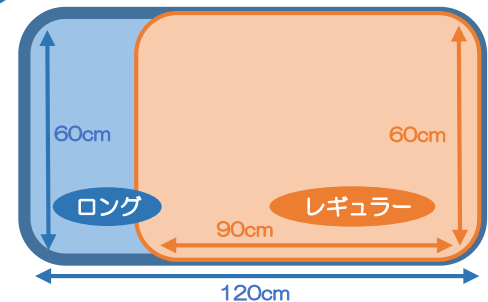

Warm パタッとすのこ プラス ココア 参考上代
レギュラー JAN 4971587524974 ¥2,900
ロング JAN 4971587525001 ¥3,900

小さなお子さまの
お風呂シーンに
ぴったり

アーチ状のカットで、床との
接地面が減り通気性アップ！

少したたんでバランス良く干す

広げて使う

使わない時は
コンパクトに
収納可能！

- 火のそばに置かないでください。○熱湯をかけないでください。
 - たわしまたは磨き粉で磨くとキズがつく恐れがあります。○塩素系漂白剤は使用しないでください。
 - 飛び乗ったり、慌てて乗ると滑ることがあります。○石鹸やシャンプーなどが付いているときは特に滑りやすいので、ご注意ください。
 - 立ったままで使用しないでください。座った状態でご使用ください。○本来の使用目的以外には、使わないでください。
 - 使用後は水洗いをし、風通しの良い所で陰干ししてください。○変色・変形のおそれがありますので、紫外線に長時間あてないでください。
 - 折りたたみ部分は乗り方により持ち上がることがありますので、ご注意ください。○折り曲げの薄い部分で風呂イスを使用しないでください。
- ※使い始めに素材特有のにおいがある場合があります。人体には無害なのでご安心ください。

※売価は税抜価格です。

■ Warm パタッとすのこ プラス

サイズ 折りたたみ時サイズ 重量
レギュラー：約60×90×2cm — 約60×29×5cm — 約0.95kg
ロング：約60×120×2cm — 約60×38×5cm — 約1.3kg
耐熱温度：60℃/カラー：パールベージュ・ピンク・ココア
材質：EVA樹脂、EPDM樹脂 / 生産国：中国

design access