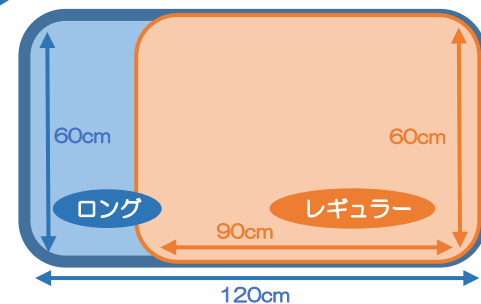

Warm パタッとすのこ プラス ココア 参考上代
レギュラー JAN 4971587524974 ¥3,100
ロング JAN 4971587525001 ¥4,100

小さなお子さまの
お風呂シーンに
ぴったり

アーチ状のカットで、床との
接地面が減り通気性アップ！

少したたんでバランス良く干す

広げて使う

使わない時は
コンパクトに
収納可能！

- 火のそばに置かないでください。○熱湯をかけないでください。
 - たわしまたは磨き粉で磨くとキズがつく恐れがあります。○塩素系漂白剤は使用しないでください。
 - 飛び乗ったり、慌てて乗ると滑ることがあります。○石鹸やシャンプーなどが付いているときは特に滑りやすいので、ご注意ください。
 - 立ったままで使用しないでください。座った状態でご使用ください。○本来の使用目的以外には、使わないでください。
 - 使用後は水洗いをし、風通しの良い所で陰干ししてください。○変色・変形のおそれがありますので、紫外線に長時間あてないでください。
 - 折りたたみ部分は乗り方により持ち上がることがありますので、ご注意ください。○折り曲げの薄い部分で風呂イスを使用しないでください。
- ※使い始めに素材特有のにおいがある場合があります。人体には無害なのでご安心ください。

※売価は税抜価格です。

■ Warm パタッとすのこ プラス

サイズ 折りたたみ時サイズ 重量
レギュラー：約60×90×2cm — 約60×29×5cm — 約0.95kg
ロング：約60×120×2cm — 約60×38×5cm — 約1.3kg
耐熱温度：60℃/カラー：パールベージュ・ピンク・ココア
材質：EVA樹脂、EPDM樹脂 / 生産国：中国