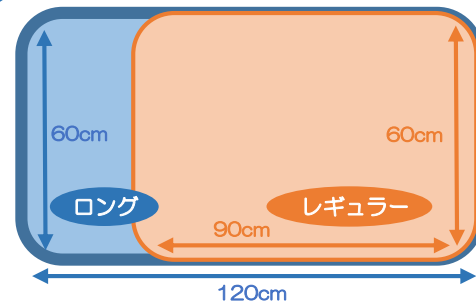

## ■ミヤビ バスチェア フラット

サイズ：約35x23xH27cm  
座面 約28x21cm

重さ：約2340g  
耐熱温度：70度  
耐荷重：90kg  
材質：メタクリル樹脂  
生産国：台湾

## ■ミヤビ ウォッシュペール フラット

サイズ：約φ26.5xH8cm

重さ：約230g  
耐熱温度：70度  
材質：メタクリル樹脂  
生産国：台湾

design access

デザインアクセス /  
アカツキコーポレーション株式会社  
〒111-0041 東京都台東区元浅草4-9-13  
TEL 03-5830-7927 FAX 03-5830-7908  
<http://akatsuki.com/>  
cs-info@akatsuki.com

小さなお子さまのお風呂シーンにぴったり

アーチ状のカットで、床との接地面が減り通気性アップ！

少したたんでバランス良く干す

使わない時はコンパクトに収納可能！

広げて使う

- 火のそばに置かないでください。○熱湯をかけないでください。
  - たわしまたは磨き粉で磨くとキズがつく恐れがあります。○塩素系漂白剤は使用しないでください。
  - 飛び乗ったり、慌てて乗ると滑ることがあります。○石鹸やシャンプーなどが付いているときは特に滑りやすいので、ご注意ください。
  - 立ったままで使用しないでください。座った状態でご使用ください。○本来の使用目的以外には、使わないでください。
  - 使用後は水洗いをし、風通しの良い所で陰干ししてください。○変色・変形のおそれがありますので、紫外線に長時間あてないでください。
  - 折りたたみ部分は乗り方により持ち上がる場合がありますので、ご注意ください。○折り曲げの薄い部分で風呂イスを使用しないでください。
- ※使い始めに素材特有のにおいがする場合があります。人体には無害なのでご安心ください。